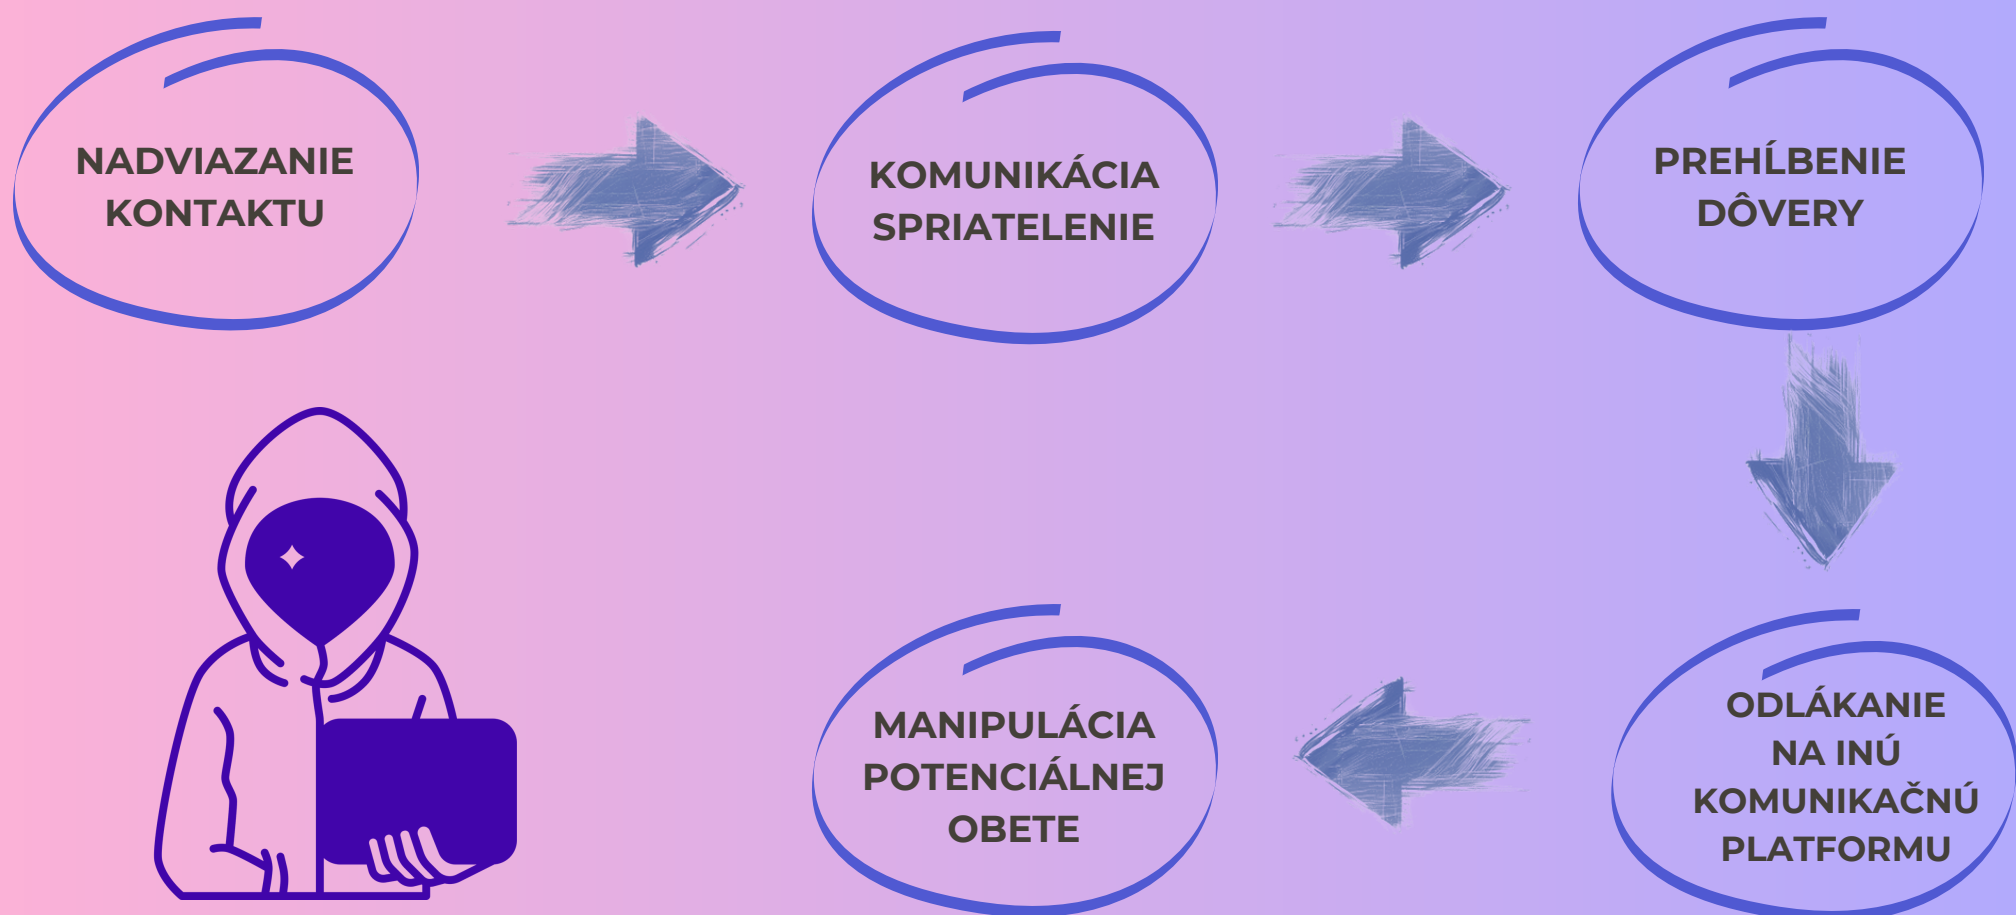

NAJVÄČŠÍM RIZIKOM ON-LINE HIER JE VYUŽÍVANIE CHATU PREDÁTORMI
PRE VYHLADÁVANIE A ZOZNÁMENIE SA S POTENCIÁLNYMI OBEŤAMI

POSTUPY PREDÁTOROV

DODRŽUJ ZÁKLADNÉ BEZPEČNOSTNÉ ZÁSADY

- **nekomunikuj** s cudzími
- identitu každého, kto Ťa osloví, **overuj** (napríklad hľadaním cez google)
- **nezdôveruj** sa s informáciami zo svojho súkromia
- pri dôverných otázkach na súkromie a okolie **ukonči** komunikáciu
- **nesúhlas** s využívaním inej aplikácie na ďalšiu komunikáciu
- ak to hra umožňuje **zablokuj** komunikáciu (daj ban)
- **informuj** rodičov o tom, čo sa Ti stalo

NASTAV SI HRU ABY BOLA BEZPEČNÁ

- naštuduj nápovedu ako správne **nastaviť** bezpečnostné nastavenia
- ukry zobrazenie **veku**
- chat nastav len na komunikáciu s **priateľmi**
- využívaj **moderované diskusie**
- používaj **dvojfaktorovú autentifikáciu**, ak ju hra už umožňuje